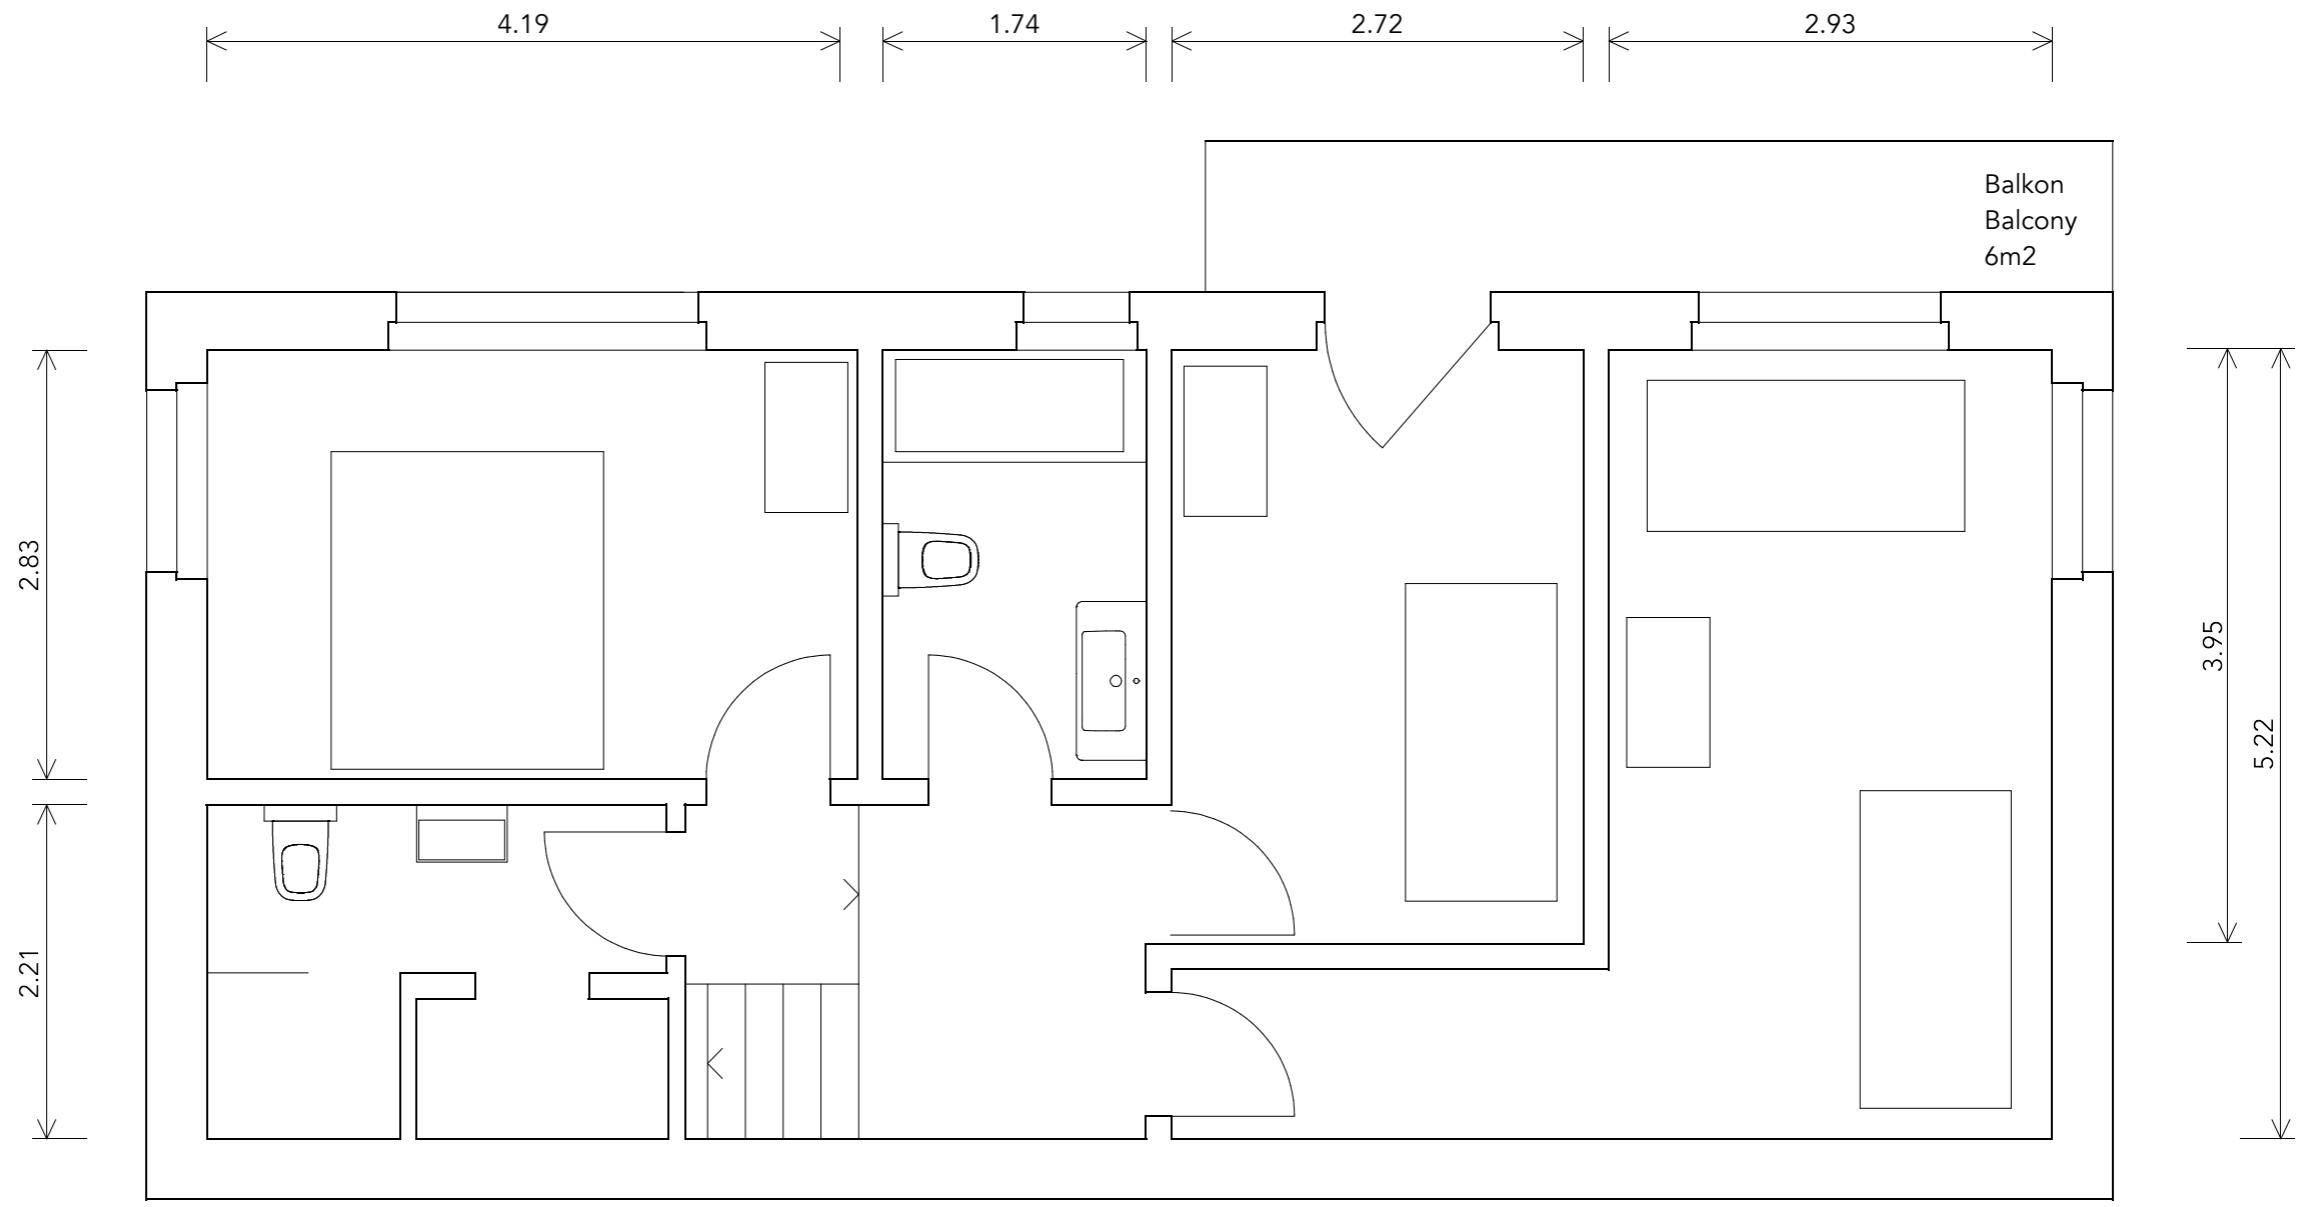

Eingang
Entrance
14m²

Technik/Bad
Storage/Bathroom
10.50m²/4.50m²

Garage
Parking
33.80m²

ARENA SALUMS 7240 KÜBLIS
HAUS C/HOUSE C

EINGANG/GARAGE 1: 50
ENTRANCE/PARKING 1:50

FELIX HELD ARCHITEKT

Terrasse gedeckt
 Covered Terrace
 11.90m²

Wohnen/Essen/Küche
 Living/Dining/Kitchen
 52.50m²

ARENA SALUMS 7240 KÜBLIS
 HAUS C/HOUSE C

WOHNEN/ESSEN/KÜCHE 1: 50
 LIVING/DINING/KITCHEN 1:50

FELIX HELD ARCHITEKT

Schlafzimmer 1
bedroom 1
11.80m²

Bad
bathroom
5m²

Bad
bathroom
5m²

Schlafzimmer 2
bedroom 2
10.90m²

Schlafzimmer 3
bedroom 3
18.50m²

ARENA SALUMS 7240 KÜBLIS
HAUS C/HOUSE C

SCHLAFBEREICH 1: 50
BEDROOMS 1:50

FELIX HELD ARCHITEKT