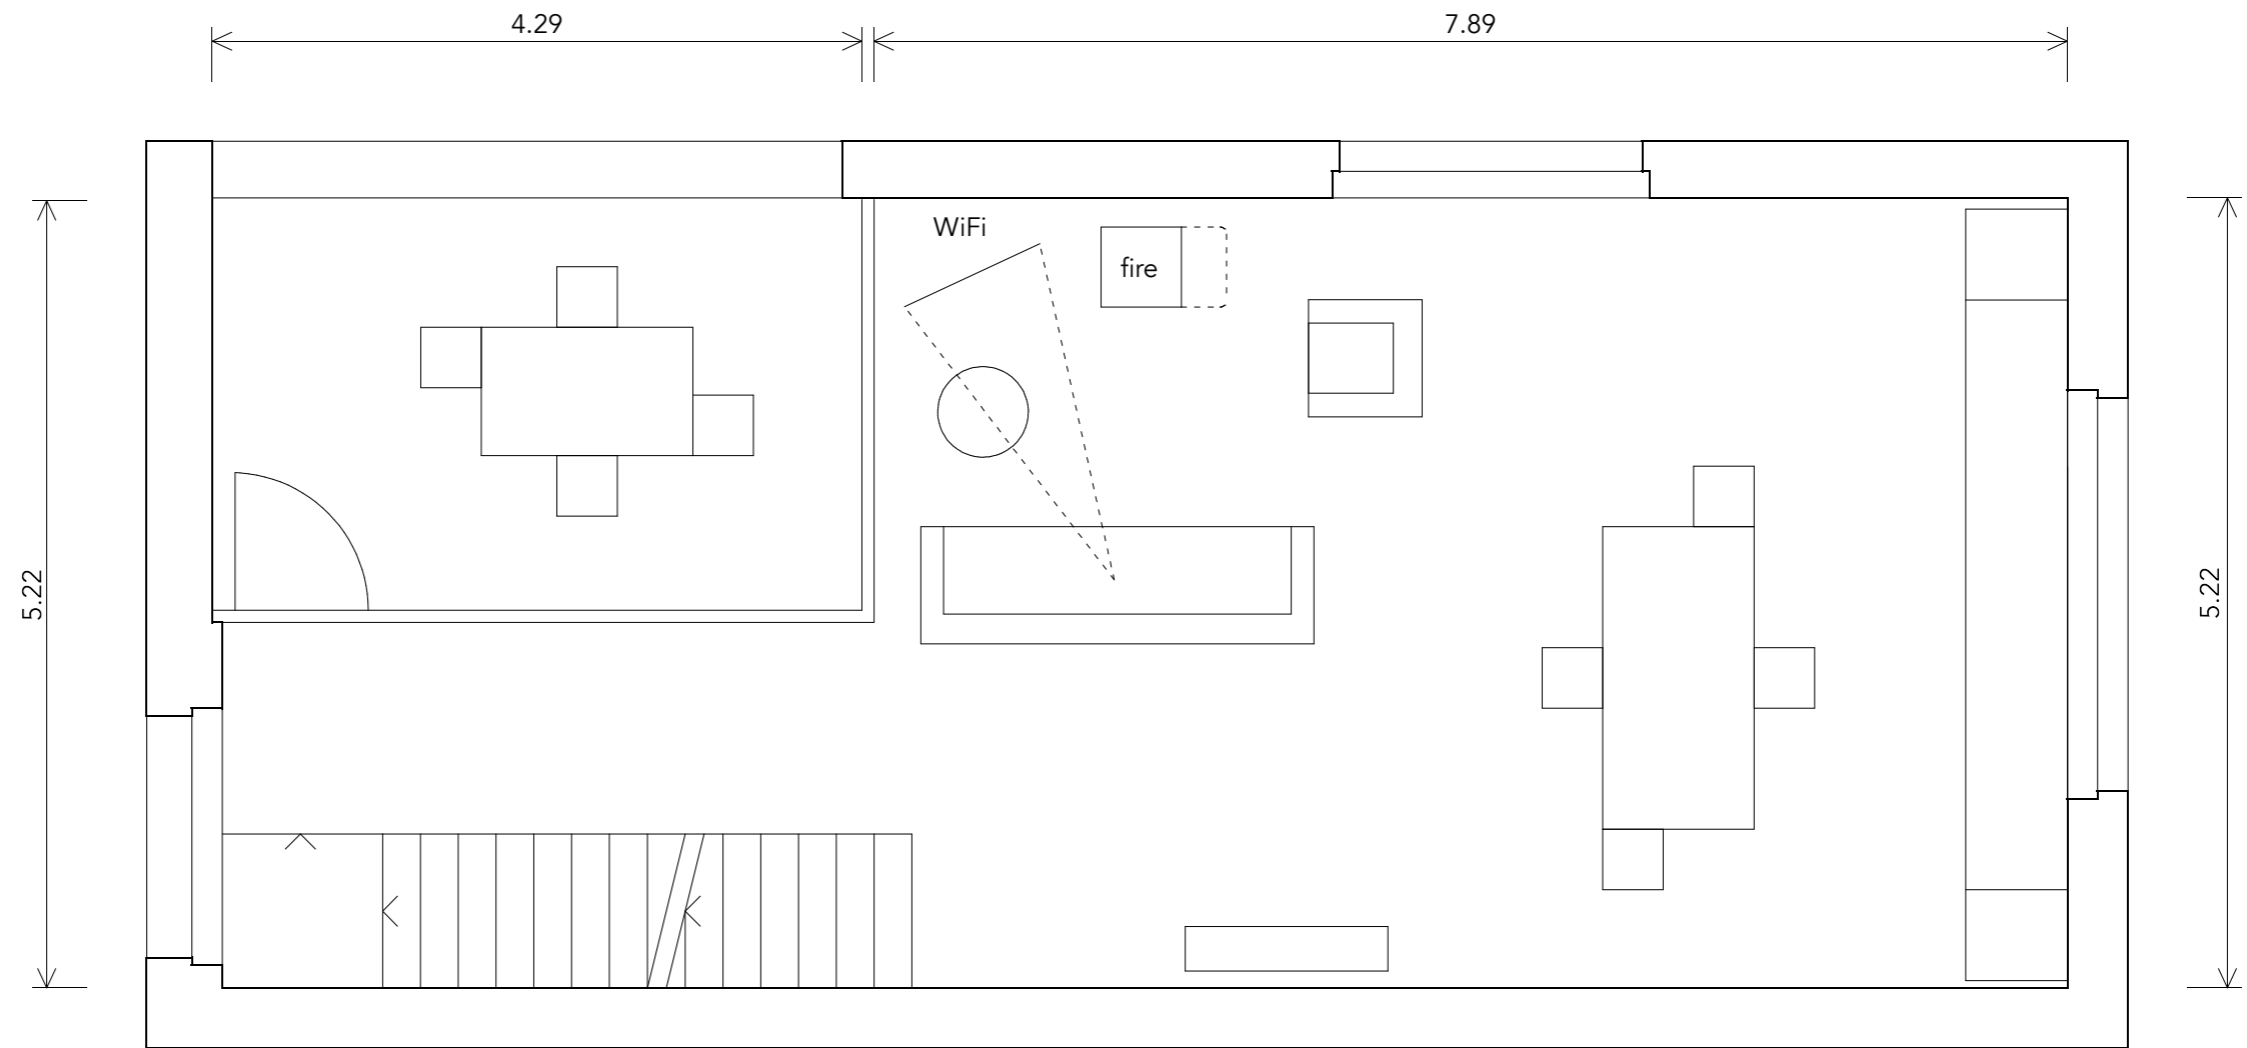

Eingang
Entrance
14m²

Technik/Bad
Storage/Bathroom
10.50m²/4.50m²

Garage
Parking
33.80m²

ARENA SALUMS 7240 KÜBLIS
HAUS C/HOUSE C

EINGANG/GARAGE 1: 50
ENTRANCE/PARKING 1:50

FELIX HELD ARCHITEKT

Terrasse gedeckt
 Covered Terrace
 11.90m²

Wohnen/Essen/Küche
 Living/Dining/Kitchen
 52.50m²

ARENA SALUMS 7240 KÜBLIS
 HAUS C/HOUSE C

WOHNEN/ESSEN/KÜCHE 1: 50
 LIVING/DINING/KITCHEN 1:50

FELIX HELD ARCHITEKT

Schlafzimmer 1
bedroom 1
11.80m²

Bad
bathroom
5m²

Bad
bathroom
5m²

Schlafzimmer 2
bedroom 2
10.90m²

Schlafzimmer 3
bedroom 3
18.50m²

ARENA SALUMS 7240 KÜBLIS
HAUS C/HOUSE C

SCHLAFBEREICH 1: 50
BEDROOMS 1:50

FELIX HELD ARCHITEKT