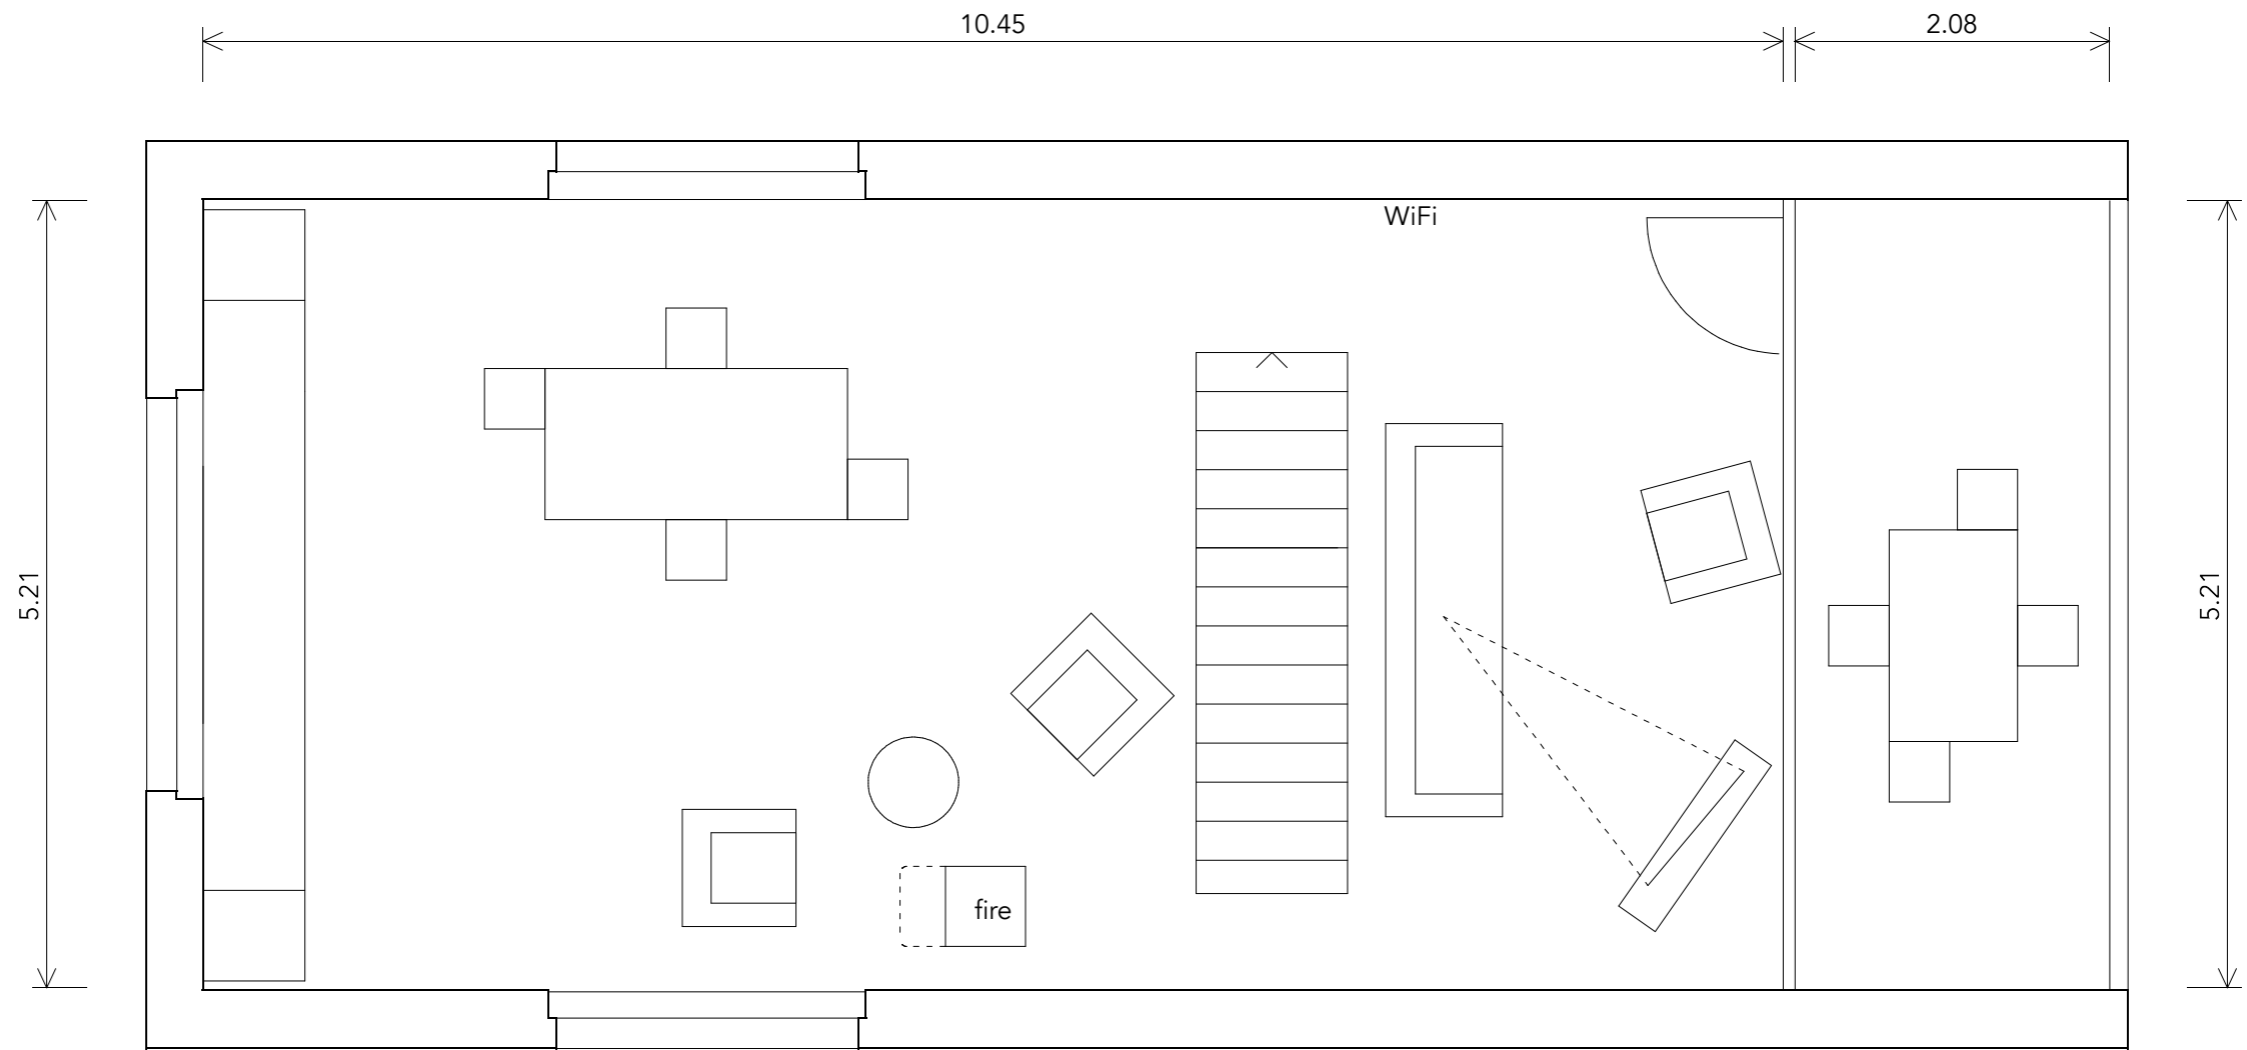

ARENA SALUMS 7240 KÜBLIS
HAUS B/HOUSE B

EINGANG/GARAGE 1: 50
ENTRANCE/PARKING 1:50

FELIX HELD ARCHITEKT

Schlafzimmer 1
 bedroom 1
 15.50m²

Schlafzimmer 2
 bedroom 2
 12.90m²

Schlafzimmer 3
 bedroom 3
 12.50m²

Bad
 bathroom
 5.50m²

ARENA SALUMS 7240 KÜBLIS
 HAUS B/HOUSE B

SCHLAFBEREICH 1:50
 BEDROOMS 1:50

FELIX HELD ARCHITEKT

Wohnen/Essen/Küche
 Living/Dining/Kitchen
 54.50m²

ARENA SALUMS 7240 KÜBLIS
 HAUS B/HOUSE B