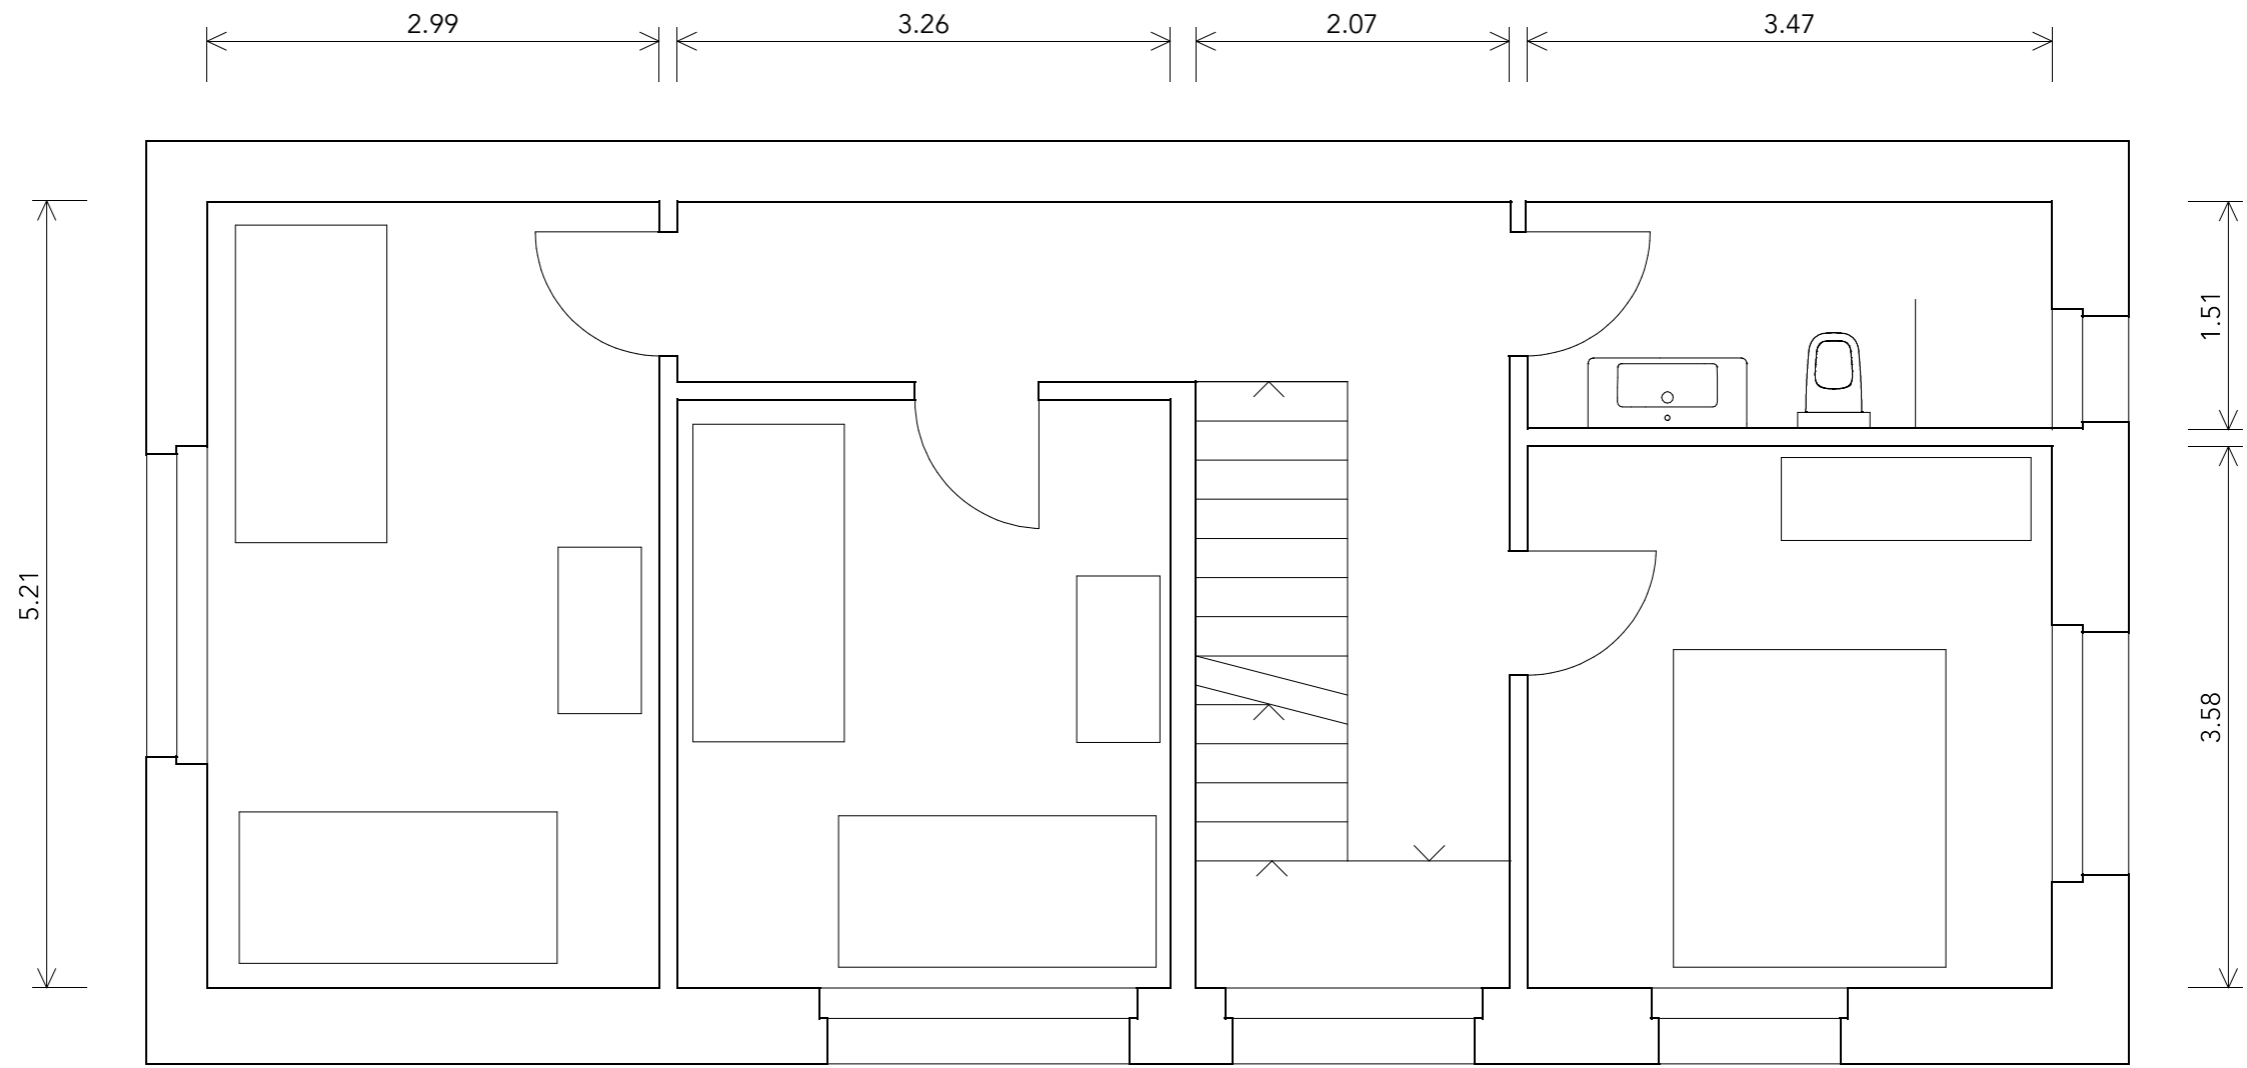

ARENA SALUMS 7240 KÜBLIS
HAUS B/HOUSE B

EINGANG/GARAGE 1: 50
ENTRANCE/PARKING 1:50

FELIX HELD ARCHITEKT

Schlafzimmer 1
 bedroom 1
 15.50m²

Schlafzimmer 2
 bedroom 2
 12.90m²

Schlafzimmer 3
 bedroom 3
 12.50m²

Bad
 bathroom
 5.50m²

ARENA SALUMS 7240 KÜBLIS
 HAUS B/HOUSE B

SCHLAFBEREICH 1:50
 BEDROOMS 1:50

FELIX HELD ARCHITEKT

Wohnen/Essen/Küche
 Living/Dining/Kitchen
 54.50m²

ARENA SALUMS 7240 KÜBLIS
 HAUS B/HOUSE B