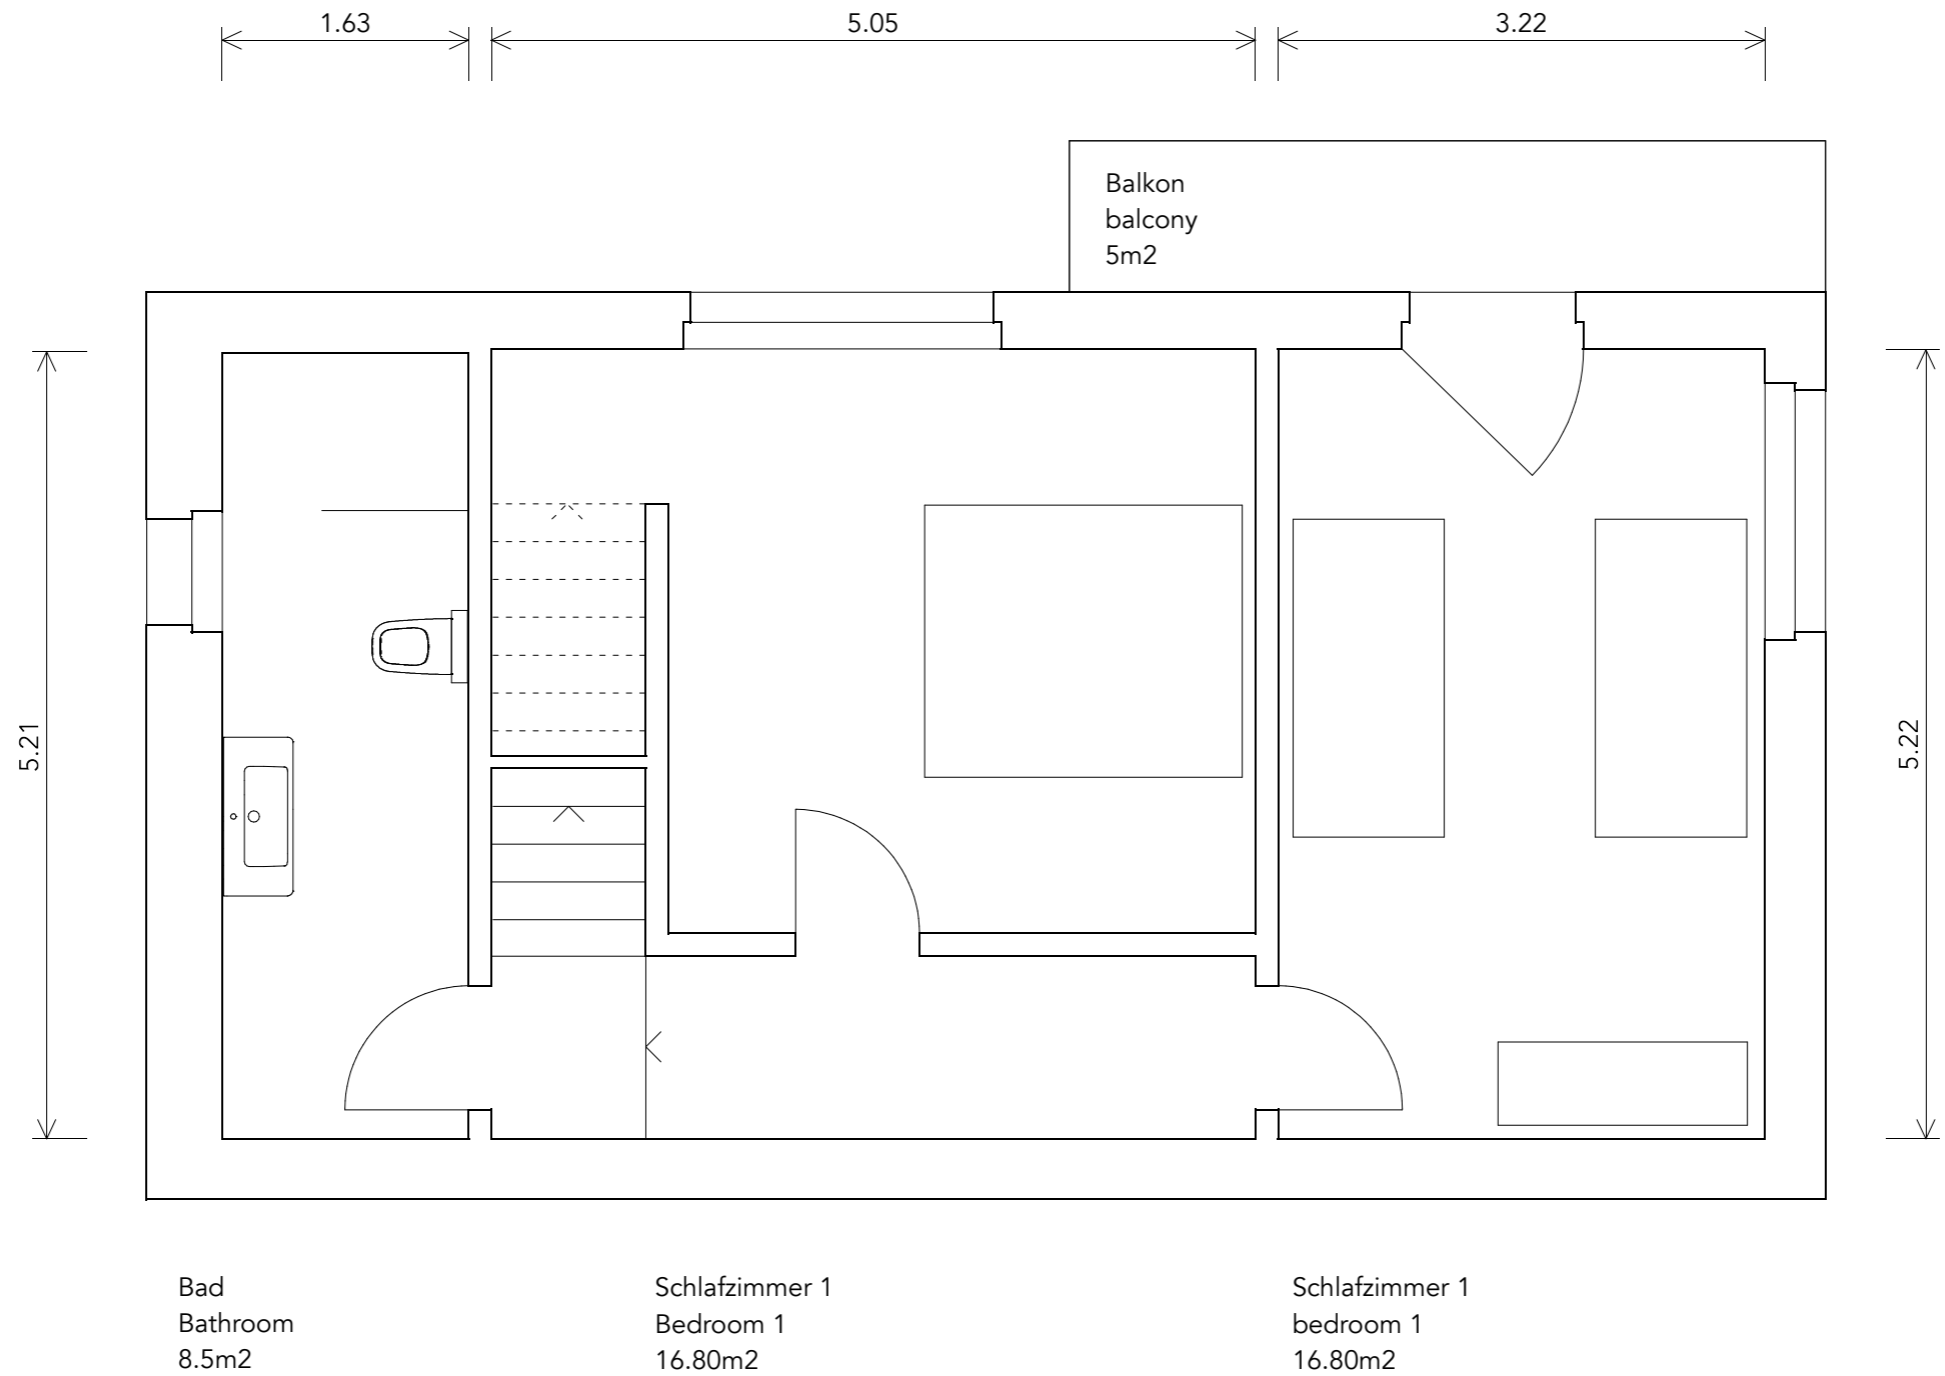

Eingang
Entrance
14m²

Bad/Technik
Bathroom/Storage
5m²/5m²

Garage/Parking
29m²

ARENA SALUMS 7240 KÜBLIS
HAUS A/HOUSE A

EINGANG/GARAGE 1: 50
ENTRANCE/PARKING 1:50

FELIX HELD ARCHITEKT

Terrasse gedeckt
 Covered Terrace
 10.90m²

Wohnen/Essen/Küche
 Living/Dining/Kitchen
 44.50m²

ARENA SALUMS 7240 KÜBLIS
 HAUS A/HOUSE A

WOHNGESCHOSS 1: 50
 LIVING 1:50

FELIX HELD ARCHITEKT

ARENA SALUMS 7240 KÜBLIS
HAUS A/HOUSE A

SCHLAFBEREICH 1: 50
BEDROOMS 1:50