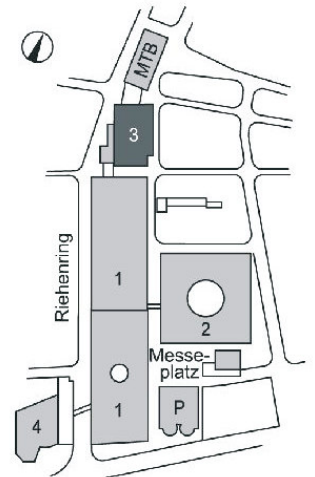

blickfang

Hallenplan blickfang 2015
24. - 26. April
Messe Basel, Halle 3

Bitte teilen Sie uns mit, falls Ihr Name auf dem Hallenplan falsch vermerkt ist. Dieser Plan dient als Grundlage für den Katalog!

Messengelände

Isteinerstrasse

- Legende & Erklärung**
- Stellwände: Ökosys Pappwände 2,00m
 - Stellwände: Octanorm 2,50m
 - Aussteller mit Octanorm 2,50m
 - Aussteller mit eigenem Stellwandsystem
 - Säulen
 - Stromanschluss
 - ➔ Notausgang
- Massstab 1:200 Änderungen vorbehalten